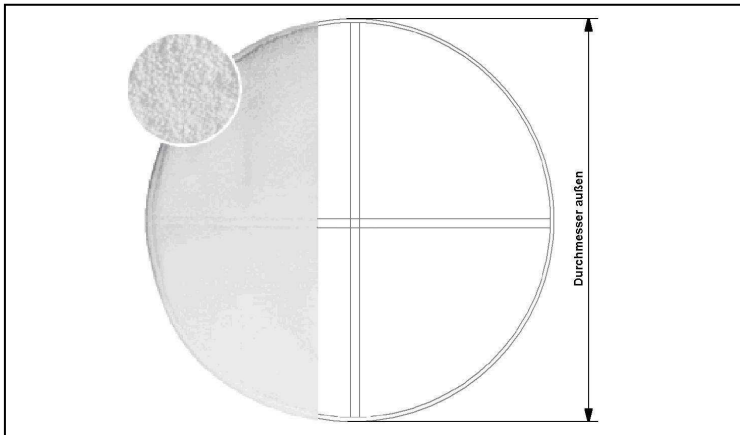

Datenblatt Padscheibe

Bezeichnung:

**Padscheibe
White Magic Ø 43 cm**

Artikelnummer:

8594

Gewicht (± 10 g):

275 g

Maße:

Durchmesser außen:

43 cm

Waschtemperatur:

60 °C

Einfassband:

Geradband

weiß

Pad-Wischfläche: