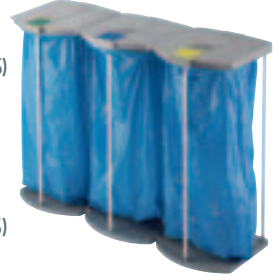

0924-110

ProfiLine WS 120 l, 3 x 120 l
Gestell: Aluminium
Boden und Deckel: Kunststoff grau (ABS)
ProfiLine WS 120 l, 3 x 120 l
Frame: Aluminium
Base and lid: Grey plastic (ABS)
ProfiLine WS 120 l, 3 x 120 l
Bâti: aluminium
Socle et couvercle: plastique gris (ABS)
ProfiLine WS 120 l, 3 x 120 l
Telaio: alluminio
Base e coperchio: plastica (ABS)
ProfiLine WS 120 l, 3 x 120 l
Armazón: Aluminio
Base y tapa: plástico gris (ABS)
ProfiLine WS 120 l, 3 x 120 l
Frame: aluminium
Bodem en deksel: kunststof grijs (ABS)