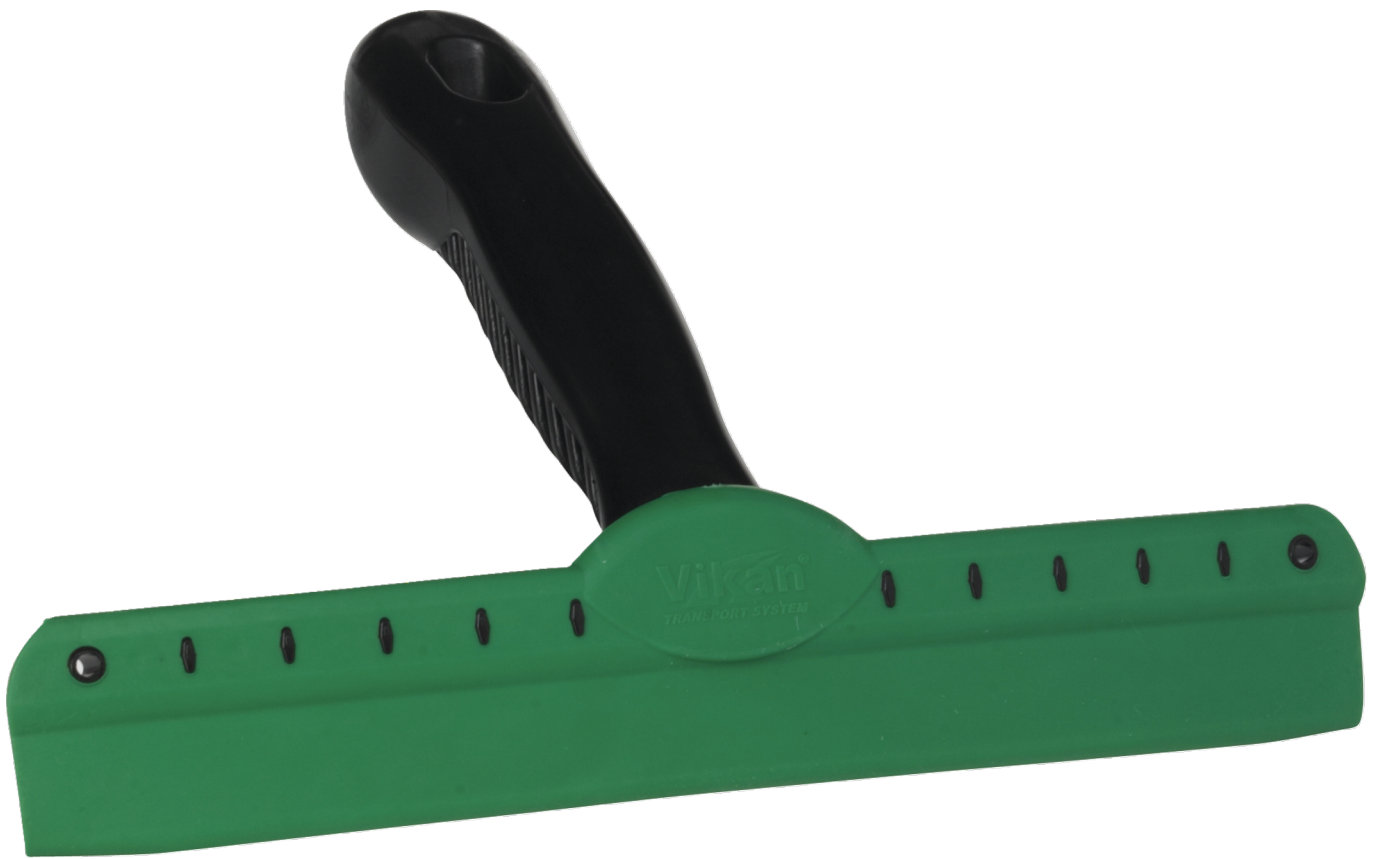

707752

Wipe-N-Shine, 250 mm, Grün

Wipe-n-shine eignet sich hervorragend zur Entfernung von Wasser von großen Oberflächen. Der weiche Gummi schont den Lack und die Fensterscheiben des Autos und hinterlässt keine Kalkflecke. Kann auf alle Stiele von Vikan montiert werden und erleichtert so die Reinigung von Bussen, LKWs, Zügen usw.

Technische Daten

Artikelnummer	707752
Material	POM SEBS
Entspricht (EG) 1935/2004 über Lebensmittelkontaktmaterialien¹	Nein
FDA konforme Rohstoffe (CFR 21)	Nein
VE	6 Stk.
Anzahl je Palette (80 x 120 x 200 cm)	864 Stk.
Quantity Per Layer (Pallet)	0 Stk.
Colli Länge	310 mm
Colli Breite	280 mm
Colli Höhe	105 mm
Länge	250 mm
Breite	210 mm
Höhe	45 mm
Bruttogewicht	0,214 kg.
Nettogewicht	0,187 kg
Cubik metre	0,0024 M3
Min. pH-Wert in Gebrauchslösung	5 pH
Max. pH-Wert in Gebrauchslösung	12 pH
GTIN-13 Nummer	5705027077527
GTIN-14 Nummer (Kartonanzahl)	15705027077524
Zolltarif	4008290090
Ursprungsland	Denmark