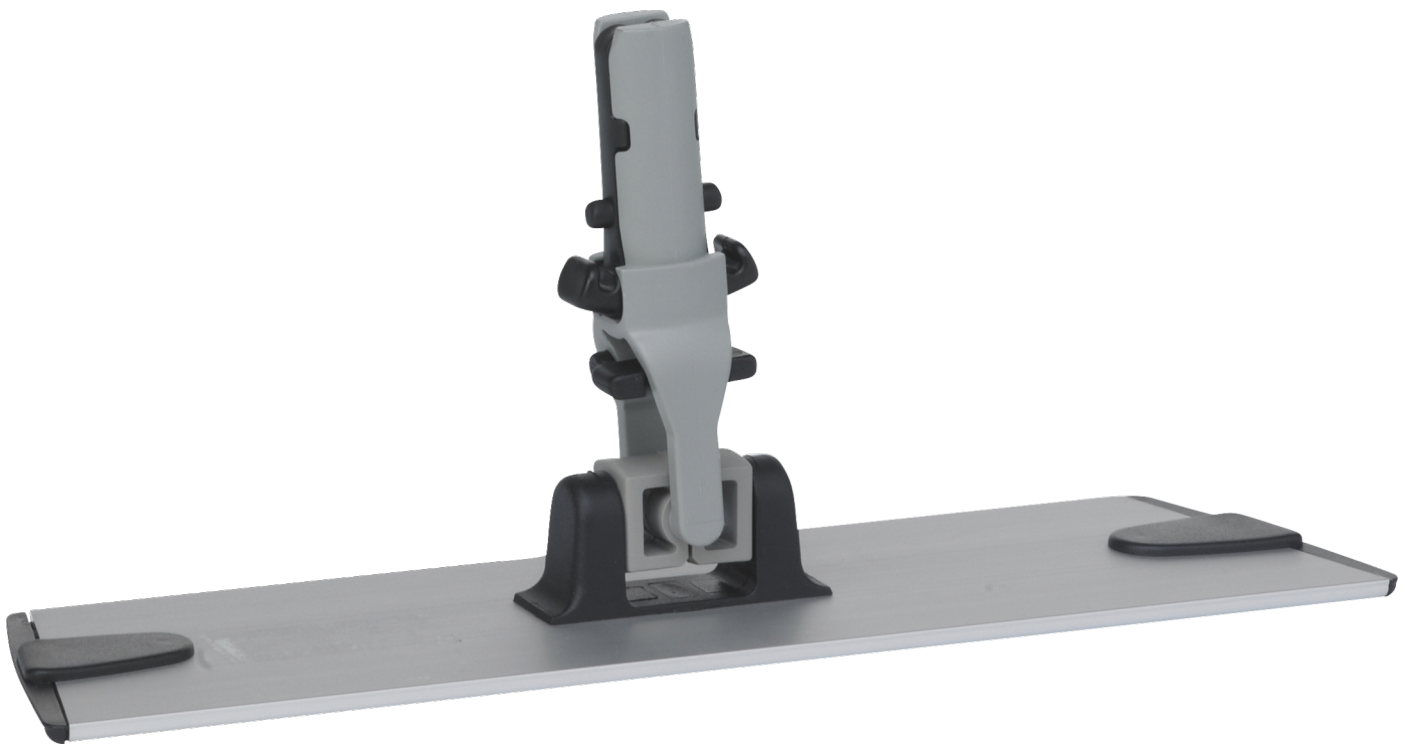

370300

Superior Mophalter, Klettband, 25 cm, Schwarz

Der Superior-Mopphalter ist in der Farbkombination Aluminium/Schwarz erhältlich. Er verfügt über ein austauschbares Velcro-Klettband sowie über leicht einrastende, austauschbare Endstücke.

Technische Daten

Artikelnummer	370300
System Grösse	25 cm
Material	Aluminium eloxiert Polypropylen
Entspricht (EG) 1935/2004 über Lebensmittelkontaktmaterialien¹	Nein
FDA konforme Rohstoffe (CFR 21)	Nein
VE	10 Stk.
Anzahl je Palette (80 x 120 x 200 cm)	1440 Stk.
Anzahl pro Lage (Palette)	1 Stk.
Länge	285 mm
Breite	80 mm
Höhe	45 mm
Nettogewicht	0,21 kg
Gewicht Karton	0,0176 kg
Tare total	0,0176 kg
Bruttogewicht	0,23 kg.
Kubikmeter	0,001026 M3
GTIN-13 Nummer	5705023703000
GTIN-14 Nummer (Kartonanzahl)	15705023703007
Zolltarif	59119099
Ursprungsland	Sweden