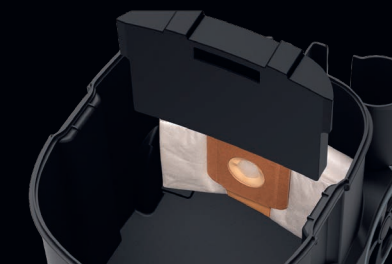

Das extra Filtertütenreservefach erspart im Notfall unnötige Laufwege und den Verlust von wertvoller Arbeitszeit, sollten mal keine Ersatzfiltertüten griffbereit sein.

Der serienmäßige USB-Anschluss und die optionale Aufbewahrungsbox ermöglichen das Laden Ihres Mobiltelefons direkt am Sauger, ohne Ihr Handy dabei irgendwo im Objekt abzulegen oder aus den Augen zu verlieren. Alternativ eignet sich die Aufbewahrungsbox auch als praktischer Getränkehalter, für Reinigungsmittel oder auch zum Mitführen von Mikrofasertüchern. Die Verstopfungsanzeige in Rot zeigt den Filtertütenwechsel oder eine Verstopfung an.

Teleskopsaugrohr
Edelstahl, 0,6-1 m

Features Zusatzausstattung zum ERA EVO:

Betriebs LED, blau.

LED Anzeige bei Verstopfungen, rot.

Cleveres Filtertütenreservefach.

Stufenlos einstellbarer ECO-Modus:

100 % LpA: 54 LpA [dB]
50 % LpA: 49 LpA [dB]

Ø 120 mm

Ø 60 mm

Extra große gummierte Laufräder und Lenkrollen.

USB-Ladefunktion.

USB-C
Micro-USB
Lightning.

Optionale Aufbewahrungsbox inkl. **3in1** Ladekabel. Serienausstattung bei ERA PRO. Art.-Nr. 117.111

	Art.-Nr.	CH	DE
STANDARDZUBEHÖR:			
Teleskopsaugrohr Edelstahl, 0,6 - 1 m, Ø 32 mm	111.133		
Saugschlauch komplett, 2,5 m	114.113		
Energy-Kombidüse 280 mm	114.114		
2in1 Polsterdüse 115 mm	106.028		
Fugendüse 230 mm	101.023		
Vliesfilterkorb	117.101		
HEPA 13 Filterkassette	111.132		
Netz kabel 12 m, steckbar, signalrot	111.158	117.133	