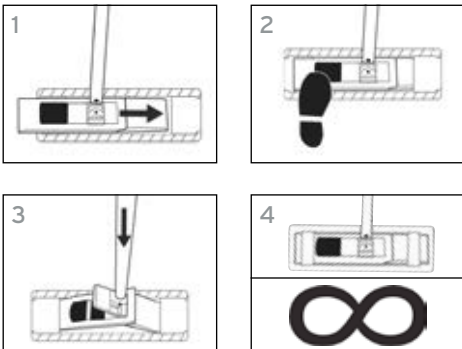

Rasant® Micro Scrub MIKROFASER-SCHEUERBEZUG

Der **Rasant® Micro Scrub** Mikrofaser-Scheuerbezug ist die ideale Lösung zur Reinigung von hartnäckigen Verschmutzungen und vergrauten Böden. Dank der Kombination aus leicht abrasiven Fasern und Mikrofasermaterial wird Schmutz schnell gelöst und in die Mikrofaser aufgenommen. So erhalten stumpf und grau wirkende Böden wieder eine optimale Optik. Durch sein Design eignet sich der Wischbezug zudem ideal zur effektiven Reinigung von angegrauten Rändern und Kanten an Böden und Treppen. Darüber hinaus sorgt das geringe Eigengewicht von 105 g für niedrigere Waschkosten.

ANWENDUNGSWEISE

- 1 Eine Seite des Klapphalters in die Tasche des Bezugs führen.
- 2 Magnetverschluss zum Öffnen des Halters drücken.
- 3 Andere Seite des Halters in die noch freie Tasche führen und den Halter nach unten drücken, bis es klickt.
- 4 Wischen im 8er-Schwung-Verfahren. Je nach Raumgröße und Verschmutzung kann das Vor- und Rückwärtsführen des Bezuges sinnvoll sein.