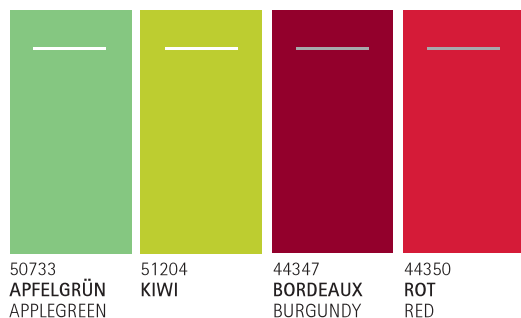

2.3. BASICS UNI

Linclass[®]

POCKET-NAPKINS[®] 40 x 40 cm aus farbigem *Linclass* Airlaid 60g, unbedruckt, 1/8 Falz/40 x 40 cm coloured *Linclass* airlaid 60g, without imprint, 1/8 fold

50660 SCHWARZ BLACK	56560 BETON STONE GREY	52613 BRAUN BROWN	52614 PFLAUME PLUM	51203 AUBERGINE	64653 VIOLETT VIOLET	60202 LILA PURPLE	52612 ROYALBLAU ROYALBLUE	60676 AQUA BLAU AQUA BLUE	60210 HELLBLAU LIGHT BLUE	44348 DUNKELGRÜN DARK GREEN

53600 ROSA PINK	56559 LIGHT ROSA LIGHT PINK	44351 TERRAKOTTA TERRACOTTA	51202 CURRY	50731 APRIKOT APRICOT	44352 GELB YELLOW	64654 CHAMPAGNER CHAMPAGNE	44346 CREME IVORY	44344 WEISS WHITE	57898 GOLD	57899 SILBER SILVER

2. POCKET NAPKINS

2.3. BASICS UNI

Linclass[®]

POCKET-NAPKINS[®] 40 x 40 cm aus farbigem *Linclass* Airlaid 60 g, unbedruckt, 1/8 Falz/ 40 x 40 cm coloured *Linclass* airlaid 60 g, without imprint, 1/8 fold