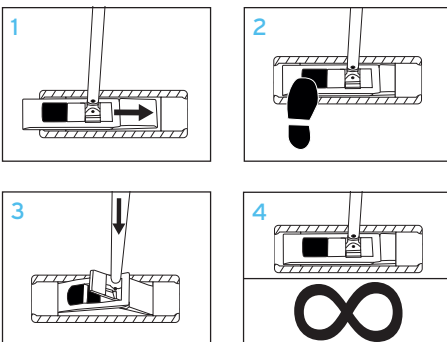

Der Wischbezug bietet eine hohe Wasseraufnahme und eine Flächenleistung von ca. 24/32 m<sup>2</sup>.

Anwendungsbereich: Ideal für die tägliche Unterhaltsreinigung, Nass- und Feuchtwischen. Einsetzbar im Vorränkungsverfahren.

#### ANWENDUNGSWEISE

1. Eine Seite des Klapphalters in die Tasche des Bezuges führen.
2. Magnetverschluss zum Öffnen des Halters drücken.
3. Andere Seite des Halters in die noch freie Tasche führen und den Halter nach unten drücken bis es klickt.
4. Wischen im 8er-Schwung-Verfahren.