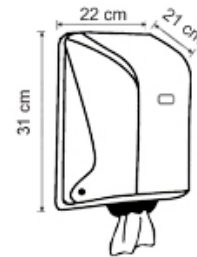

ROLLENHAND- TUCHSPENDER SMA 406

Verkaufseinheiten:

Art. Nr.	Inhalt	
2090917	Rollenhandtuchspender SMA 406 1 Stück	(Krt. à 6 Stk)

Anwendungshinweis - Befüllung:

Produktdatenblatt

Einsatzbereich:

- eignet sich für den wirtschaftlichen Einsatz in Waschräumen und Küchen aller Art

Produkteigenschaften:

- für Wischtuch- / Rollenhandtuchpapier mit Innenabrollung (Centerfeed)
- aus stabilem, schlagfestem ABS-Kunststoff
- verschließbar
- einfach in Handling und Montage
- inkl. Schrauben, Dübel und Schlüssel sowie Montageanleitung mit Bohrlochschaablone

Technische Daten:

- Farbe: weiß
- Abmessungen (HxBxT): 31 x 22 x 21 cm

Passend dazu:

Produktbezeichnung	Art.-Nr.
CLEAN and CLEVER SMART Wischtuchrolle - Innenabrollung - SMA 250	2161600