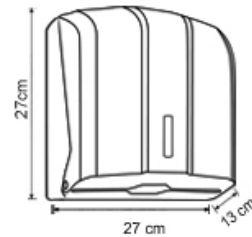

Verkaufseinheiten:

Art. Nr.	Inhalt	
2090915	Falthandtuchspender SMA 405 1 Stück	(Krt. à 10 Stk)

Anwendungshinweis - Befüllung:

Technische Daten:

- Farbe: weiß
- Abmessungen (HxBxT): 27 x 27 x 13 cm

Passend dazu: