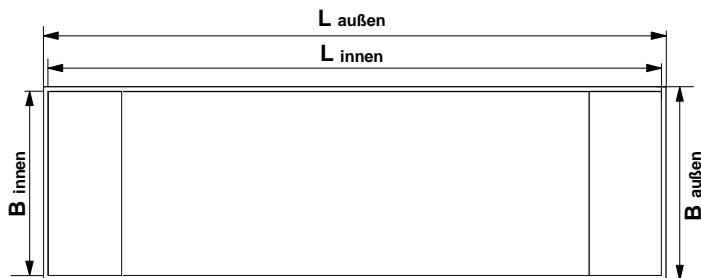

Datenblatt SPRINT-Mop

Bezeichnung:

SPRINT PROGRESSIVE 50 cm
mit Taschen, ohne Aussenfransen

Artikelnummer:

4426-W

Skizze:

Gewicht (± 10 g):

115 g

Maße:

ungewaschen gewaschen

Länge außen: **55 cm** **54 cm**

Länge innen: **51 cm** **50 cm**

Breite außen: **18.5 cm** **18 cm**

Breite innen: **13.5 cm** **13 cm**

Schrumpfung ca.:

3 %