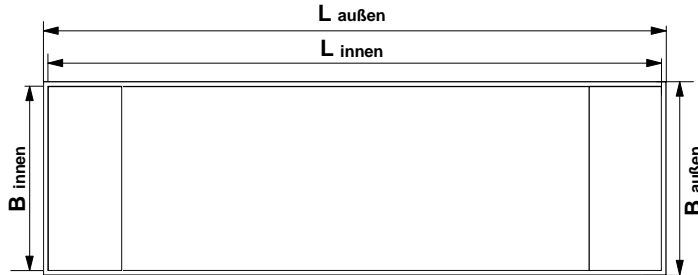

Datenblatt SPRINT-Mop

Bezeichnung:

SPRINT WHITE MAGIC PES 50 cm
mit Taschen, ohne Aussenfransen

Artikelnummer:

447085PES

Gewicht (± 10 g):

120 g

Skizze:

Maße:

ungewaschen gewaschen

Länge außen: **53.5 cm** **52.5 cm**

Länge innen: **51 cm** **50 cm**

Breite außen: **17 cm** **17 cm**

Breite innen: **12 cm** **12 cm**

Schrumpfung max.:

3,5 %