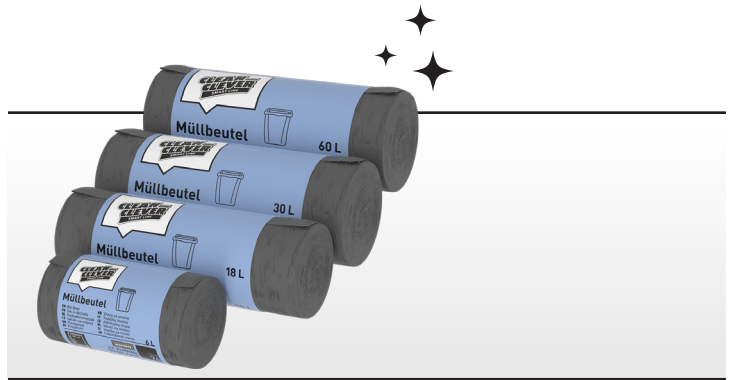

MÜLLBEUTEL

Verkaufseinheiten:

Art. Nr.	Inhalt	
2149404	Müllbeutel SMA 74 - 6 l 290 x 330 mm 1 Rolle à 50 Stk. (Krt. à 40 Rll.)	
2133931	Müllbeutel SMA 74 - 18 l 460 x 520 mm 1 Rolle à 50 Stk. (Krt. à 40 Rll.)	
2133932	Müllbeutel SMA 74 - 30 l 500 x 600 mm 1 Rolle à 50 Stk. (Krt. à 40 Rll.)	
2133933	Müllbeutel SMA 74 - 60 l 600 x 720 mm 1 Rolle à 50 Stk. (Krt. à 40 Rll.)	

Produktdatenblatt

Einsatzbereich:

- geeignet für den Einsatz in der Gebäudereinigung, im Gesundheitswesen, in der Hotellerie und Gastronomie sowie in Industrie und Verwaltung

Produkteigenschaften:

- Material: aus reißfestem Polyethylen (HDPE)
- mit praktischer Trennhilfe an der Perforationslinie
- Farbe: grau
- gerollt, perforiert
- mit Sternnaht