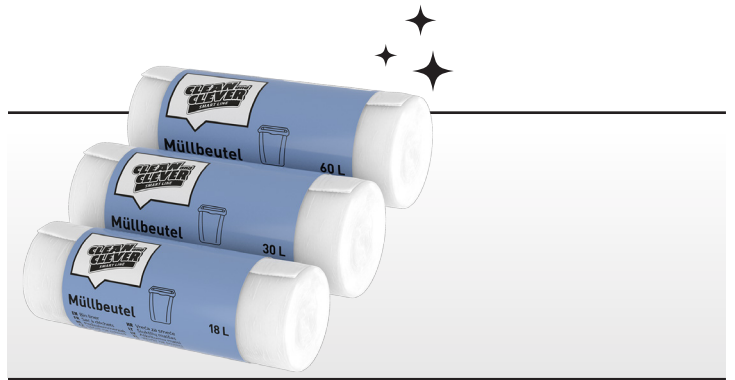

MÜLLBEUTEL

weiß

Verkaufseinheiten:

Art. Nr.	Inhalt	
2133937	Müllbeutel SMA 73 - 18 l 460 x 520 mm 1 Rolle à 50 Stk. (Krt. à 40 Rll.)	
2133938	Müllbeutel SMA 73 - 30 l 500 x 600 mm 1 Rolle à 50 Stk. (Krt. à 40 Rll.)	
2133939	Müllbeutel SMA 73 - 60 l 600 x 720 mm 1 Rolle à 50 Stk. (Krt. à 40 Rll.)	

Produktdatenblatt

Einsatzbereich:

- geeignet für den Einsatz in der Gebäudereinigung, im Gesundheitswesen, in der Hotellerie und Gastronomie sowie in Industrie und Verwaltung

Produkteigenschaften:

- Material: aus reißfestem Polyethylen (HDPE)
- mit praktischer Trennhilfe an der Perforationslinie
- Farbe: weiß
- gerollt, perforiert
- mit Sternnaht

Produktverweis:

CLEAN and CLEVER SMART Müllbeutel sind auch in weiteren Farben verfügbar:

• transparent

CLEAN and CLEVER SMART Müllbeutel SMA 72 - 10 l:	Art.-Nr.: 2149403
CLEAN and CLEVER SMART Müllbeutel SMA 72 - 18 l:	Art.-Nr.: 2133934
CLEAN and CLEVER SMART Müllbeutel SMA 72 - 30 l:	Art.-Nr.: 2133935
CLEAN and CLEVER SMART Müllbeutel SMA 72 - 60 l:	Art.-Nr.: 2133936