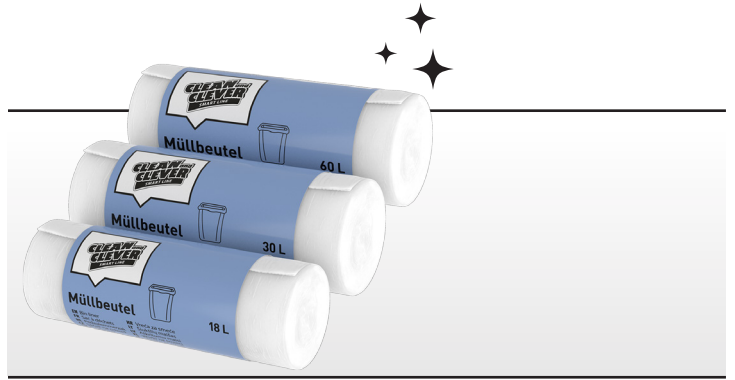

Produktdatenblatt

Einsatzbereich:

- geeignet für den Einsatz in der Gebäudereinigung, im Gesundheitswesen, in der Hotellerie und Gastronomie sowie in Industrie und Verwaltung

Produkteigenschaften:

- Material: aus reißfestem Polyethylen (HDPE)
- mit praktischer Trennhilfe an der Perforationslinie
- Farbe: weiß
- gerollt, perforiert
- mit Sternnaht

Produktverweis:

CLEAN and CLEVER SMART Müllbeutel sind auch in weiteren Farben verfügbar:

• transparent

CLEAN and CLEVER SMART Müllbeutel SMA 72 - 10 l:	Art.-Nr.: 2149403
CLEAN and CLEVER SMART Müllbeutel SMA 72 - 18 l:	Art.-Nr.: 2133934
CLEAN and CLEVER SMART Müllbeutel SMA 72 - 30 l:	Art.-Nr.: 2133935
CLEAN and CLEVER SMART Müllbeutel SMA 72 - 60 l:	Art.-Nr.: 2133936

• grau

CLEAN and CLEVER SMART Müllbeutel SMA 74 - 6 l:	Art.-Nr.: 2149404
CLEAN and CLEVER SMART Müllbeutel SMA 74 - 18 l:	Art.-Nr.: 2133931
CLEAN and CLEVER SMART Müllbeutel SMA 74 - 30 l:	Art.-Nr.: 2133932
CLEAN and CLEVER SMART Müllbeutel SMA 74 - 60 l:	Art.-Nr.: 2133933

Wichtige Hinweise:

Dieser Beutel ist kein Spielzeug. Wegen Erstickungsgefahr von Kindern fernhalten.