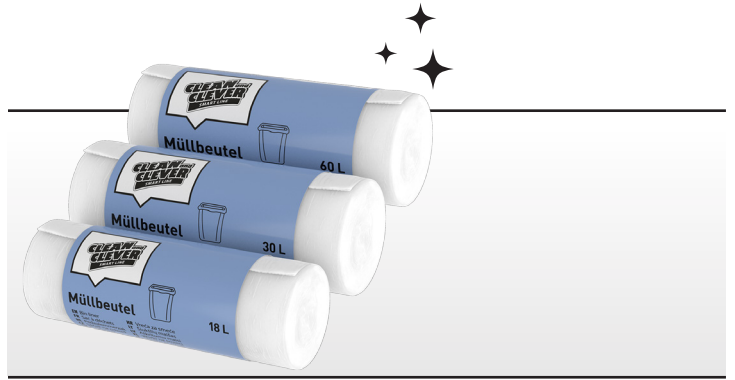

MÜLLBEUTEL

weiß

Verkaufseinheiten:

Art. Nr.	Inhalt	
2133937	Müllbeutel SMA 73 - 18 l 460 x 520 mm 1 Rolle à 50 Stk. (Krt. à 40 Rll.)	
2133938	Müllbeutel SMA 73 - 30 l 500 x 600 mm 1 Rolle à 50 Stk. (Krt. à 40 Rll.)	
2133939	Müllbeutel SMA 73 - 60 l 600 x 720 mm 1 Rolle à 50 Stk. (Krt. à 40 Rll.)	

Produktdatenblatt

Einsatzbereich:

- geeignet für den Einsatz in der Gebäudereinigung, im Gesundheitswesen, in der Hotellerie und Gastronomie sowie in Industrie und Verwaltung

Produkteigenschaften:

- Material: aus reißfestem Polyethylen (HDPE)
- mit praktischer Trennhilfe an der Perforationslinie
- Farbe: weiß
- gerollt, perforiert
- mit Sternnaht

Produktverweis:

CLEAN and CLEVER SMART Müllbeutel sind auch in weiteren Farben verfügbar:

• transparent

CLEAN and CLEVER SMART Müllbeutel SMA 72 - 10 l:	Art.-Nr.: 2149403
CLEAN and CLEVER SMART Müllbeutel SMA 72 - 18 l:	Art.-Nr.: 2133934
CLEAN and CLEVER SMART Müllbeutel SMA 72 - 30 l:	Art.-Nr.: 2133935
CLEAN and CLEVER SMART Müllbeutel SMA 72 - 60 l:	Art.-Nr.: 2133936