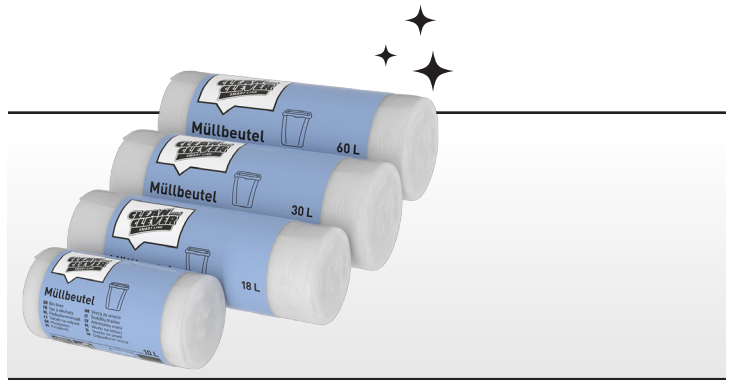

Produktdatenblatt

Einsatzbereich:

- geeignet für den Einsatz in der Gebäudereinigung, im Gesundheitswesen, in der Hotellerie und Gastronomie sowie in Industrie und Verwaltung

Produkteigenschaften:

- Material: aus reißfestem Polyethylen (HDPE)
- mit praktischer Trennhilfe an der Perforationslinie
- Farbe: transparent
- gerollt, perforiert
- mit Sternnaht

Produktverweis:

CLEAN and CLEVER SMART Müllbeutel sind auch in weiteren Farben verfügbar:

• weiß

CLEAN and CLEVER SMART Müllbeutel SMA 73 - 18 l:	Art.-Nr.: 2133937
CLEAN and CLEVER SMART Müllbeutel SMA 73 - 30 l:	Art.-Nr.: 2133938
CLEAN and CLEVER SMART Müllbeutel SMA 73 - 60 l:	Art.-Nr.: 2133939

• grau

CLEAN and CLEVER SMART Müllbeutel SMA 74 - 10 l:	Art.-Nr.: 2149404
CLEAN and CLEVER SMART Müllbeutel SMA 74 - 18 l:	Art.-Nr.: 2133931
CLEAN and CLEVER SMART Müllbeutel SMA 74 - 30 l:	Art.-Nr.: 2133932
CLEAN and CLEVER SMART Müllbeutel SMA 74 - 60 l:	Art.-Nr.: 2133933

Wichtige Hinweise:

Dieser Beutel ist kein Spielzeug. Wegen Erstickungsgefahr von Kindern fernhalten.