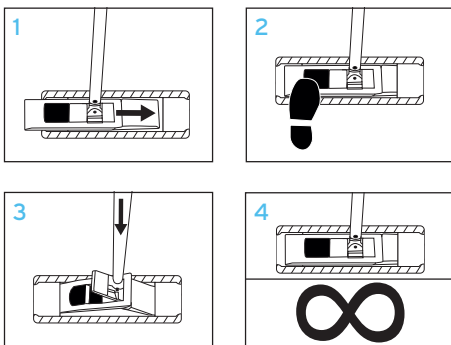

Rasant® Basic

WISCHBEZUG POLYESTER/BAUMWOLLE

Der **Rasant® Basic** Wischbezug bestehend aus einem Deckblatt mit getufteten Schlingen und einem Außenposament mit Fransen ist die ideale Lösung für Nass- und Feuchtwischen auf verschiedenen Bodenbelägen wie z. B. PVC, Linoleum, Kork, Gummi, Kautschuk, Fliesen und Marmor.

Der **Rasant® Basic** im neuen Design besteht aus recyceltem Baumwollgarn und ist mit 100 % PES-Taschen und einem sehr stabilen, grauen Einfassband ausgestattet. Das verbesserte Tufting mit einer höheren Anzahl von Schlingenreihen sorgt für längere Haltbarkeit. Der Wischbezug bietet gute Gleiteigenschaften und eine Flächenleistung von ca. 20/26 m².

ANWENDUNGSWEISE

1. Eine Seite des Klapphalters in die Tasche des Bezuges führen.
2. Magnetverschluss zum Öffnen des Halters drücken.
3. Andere Seite des Halters in die noch freie Tasche führen und den Halter nach unten drücken bis es klickt.
4. Wischen im 8er-Schwung-Verfahren.