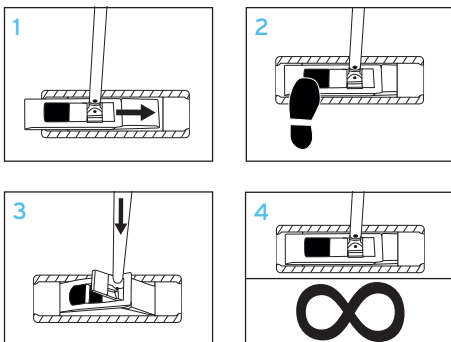

Der Wischbezug bietet eine hohe Wasseraufnahme und eine Flächenleistung von ca. 24/32 m<sup>2</sup>.

Anwendungsbereich: Ideal für die tägliche Unterhaltsreinigung, Nass- und Feuchtwischen. Einsetzbar im Vorränkungsverfahren.

#### ANWENDUNGSWEISE

1. Eine Seite des Klapphalters in die Tasche des Bezuges führen.
2. Magnetverschluss zum Öffnen des Halters drücken.
3. Andere Seite des Halters in die noch freie Tasche führen und den Halter nach unten drücken bis es klickt.
4. Wischen im 8er-Schwung-Verfahren.