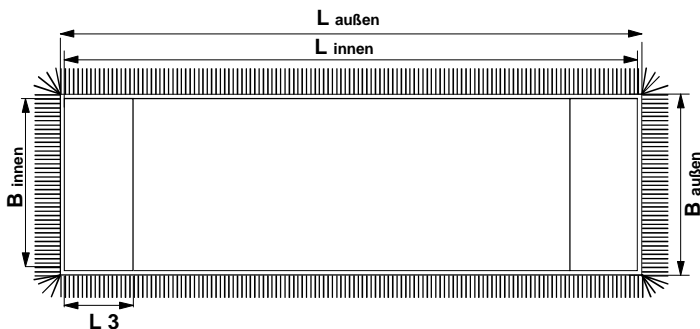

Datenblatt SPRINT-Mop

Bezeichnung:

SPRINT WHITE MAGIC 50 cm
mit Taschen und Außenfransen

Artikelnummer:

4470

Skizze:

Gewicht (± 10 g):

155 g

Maße:

ungewaschen gewaschen

Länge außen: **52 cm** **51 cm**

Länge innen: **51 cm** **50 cm**

Breite außen: **16.5 cm** **16 cm**

Breite innen: **14 cm** **13.5 cm**

Schrumpfung max.:

3 %

Waschtemperatur:

95 °C

Trocknertemperatur:

60 °C

Deckblatt:

Mischgewebe 67% Polyester/33% BW rohweiß

Einfassband:

Geradband 100% Polyester 50 mm rohweiß

100% Polyester Mikrofaserplüsch weiß, offen

Außenfransen:

Länge: **40 mm**

geschlossen

symmetrisch

Garn:

Mikrofasergarn 100% PES weiß

Hinweis: