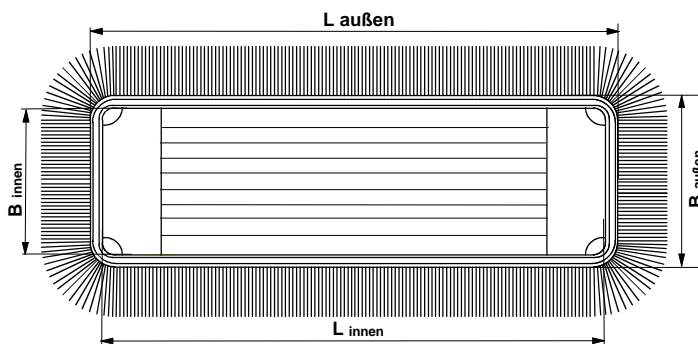

Datenblatt SPRINT-Mop

Bezeichnung:

SPRINT BASIC 40 cm

getuftet, Fransen IG / AO

Artikelnummer:

4824

Gewicht (± 10 g):

140 g

Skizze:

Maße:

Deckblatt:

Mischgewebe 65% Polyester/ 35% BW rohweiß

Einfassband:

Geradband 100% Polyester 50 mm blau

Tasche Gewebe:

Mischgewebe 65% Polyester/ 35% BW rohweiß

Tasche Steg:

Schlauchprofil

Druck:

Text: **SPRINT BASIC 4824**

Druckfarbe: **schwarz**

Innenfransen:

Länge: **20 mm** geschlossen symmetrisch

getuftet

Garn:

Mischgarn 50% PES/ 50% BW rohweiß

Außenfransen:

Länge: **60/20 mm** offen asymmetrisch

Garn:

Mischgarn 50% PES/ 50 %BW rohweiß

Hinweis:

Der Mop wird ungewaschen ausgeliefert und muss grundsätzlich vor dem ersten Einsatz bei 95°C gewaschen werden, damit er auf Haltergröße schrumpft und das Garn die optimale Saugfähigkeit erreicht.
Der Mop ist mit anderen Mopsorten waschbar, sofern diese nicht ausfärben etc.

Der Pflegehinweis für Mop ist zu beachten.

Alle Angaben sind Circa-Angaben!

Technische Änderungen vorbehalten!

Mit Ausgabe dieses Datenblattes verlieren alle früheren Ausgaben ihre Gültigkeit!

Datum:

27.02.2014

Name:

K. Hoh

Freigabe:

T. Flor